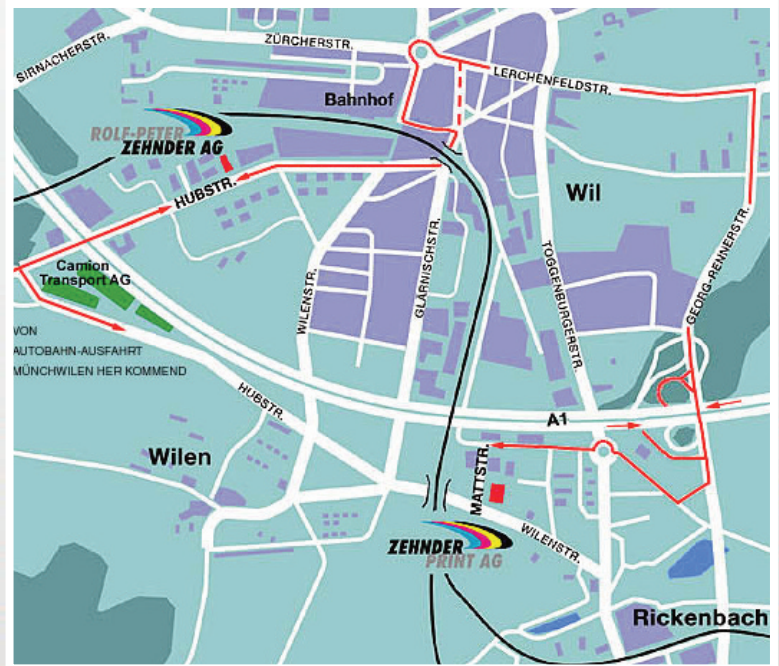

Wegbeschreibung

Zu Fuss ab Hauptbahnhof Wil

- Verlassen Sie den Bahnhof Richtung Süd-Quartier.
- Bei der Hauptpost befinden Sie sich bereits an der Hubstrasse.
- Folgen Sie dieser Strasse in westlicher Richtung (ca. 5 Minuten Gehweg).

www.sbb.ch

Autobahnausfahrt Münchwilen

- Nach der Autobahnausfahrt fahren Sie Richtung Münchwilen.
- Den ersten Kreisel verlassen Sie nach 1/4 Drehung Richtung Wil und verlassen Münchwilen auf der Wilerstrasse.
- Ca. 300m vor der Ortstafel Wil verlassen Sie die Wilerstrasse rechts Richtung Littenheid, Busswil.
- In Gloten überqueren Sie die Hauptstrasse und fahren Richtung Rickenbach, Busswil.
- Nach ca. 1 km gelangen Sie an die Einmündung in die Hubstrasse (Richtung Wil, Rickenbach).
- Nach ca. 800m finden Sie linker Hand unsere Räumlichkeiten.

Autobahnausfahrt Wil

- Nach der Autobahnausfahrt fahren Sie auf der St. Gallerstrasse stadteinwärts.
- Den Schwanen-Kreisel in der Stadtmitte verlassen Sie nach 3/4 Umdrehung Richtung Süden.
- Ca. 100 m nach der Migros beim Restaurant Ilge zweigen Sie rechts ab und fahren unter der Bahnlinie Wil - St. Gallen durch.
- Direkt nach der Bahnunterführung zweigen Sie rechts ab. Sie befinden sich nun auf der Hubstrasse. Nach ca. 1 km finden Sie uns auf der rechten Seite der Strasse.